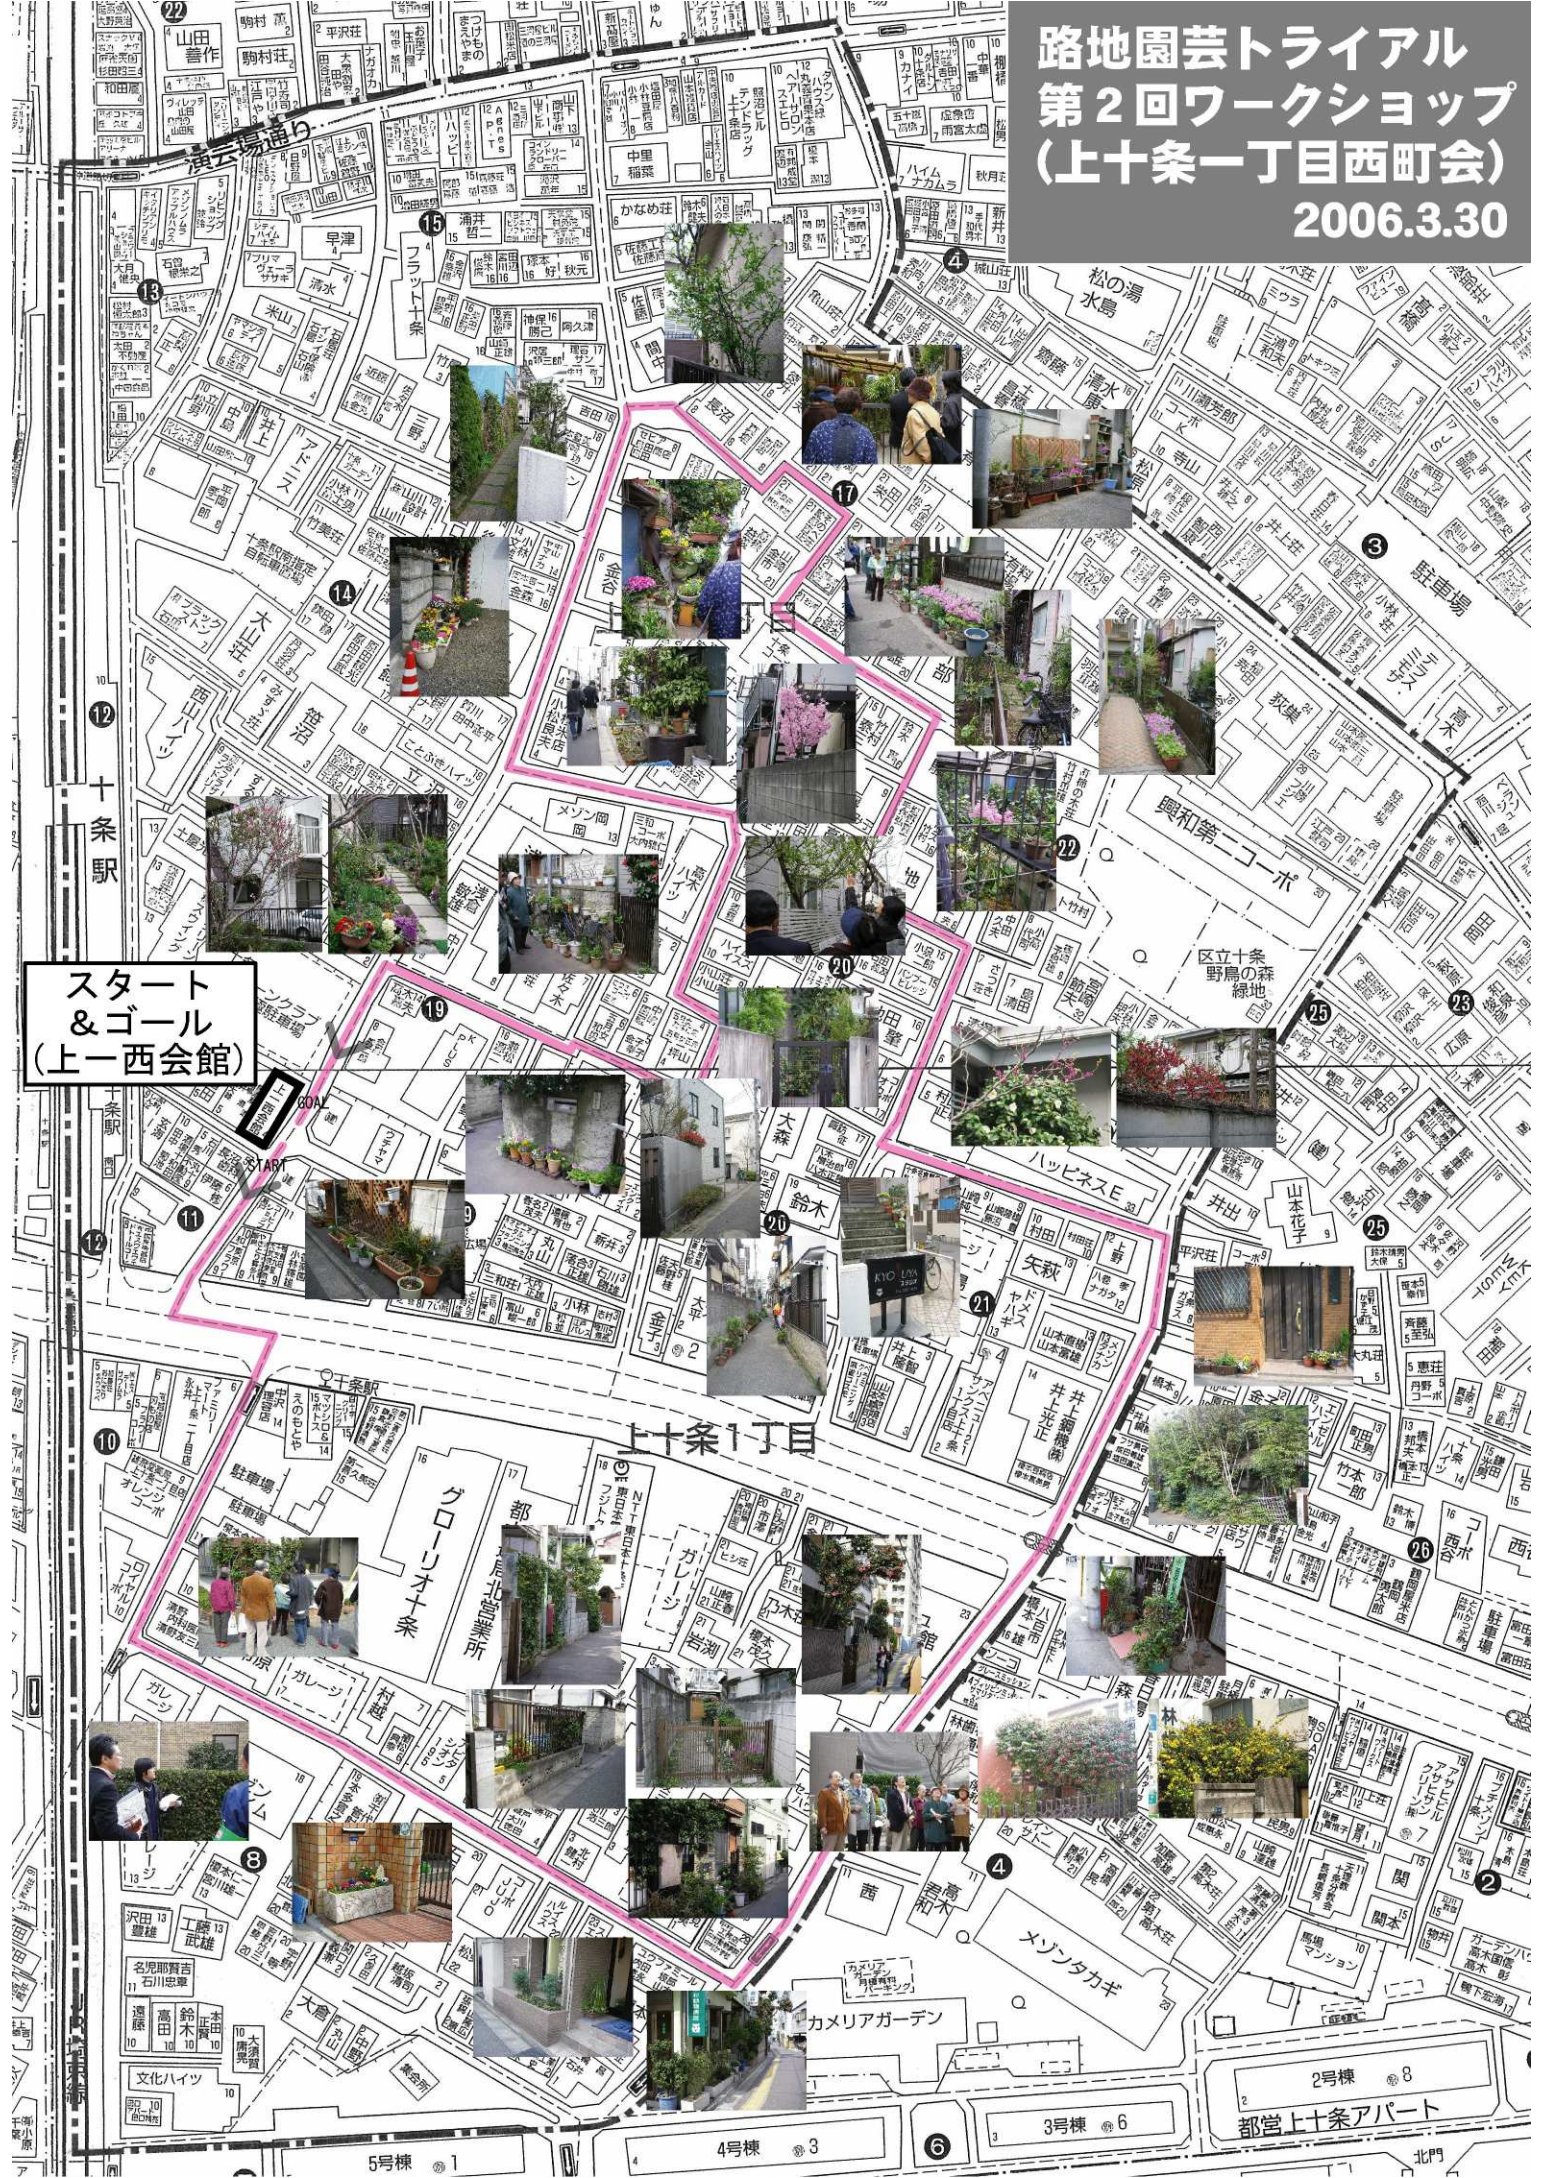

路地園芸トライアル 第2回ワークショップ (上十条一丁目西町会) 2006.3.30

スタート
&ゴール
(上一西会館)

上十条一丁目

2号棟 ⑧
3号棟 ⑥
都営上十条アパート

5号棟 ①

4号棟 ③

⑥

北門