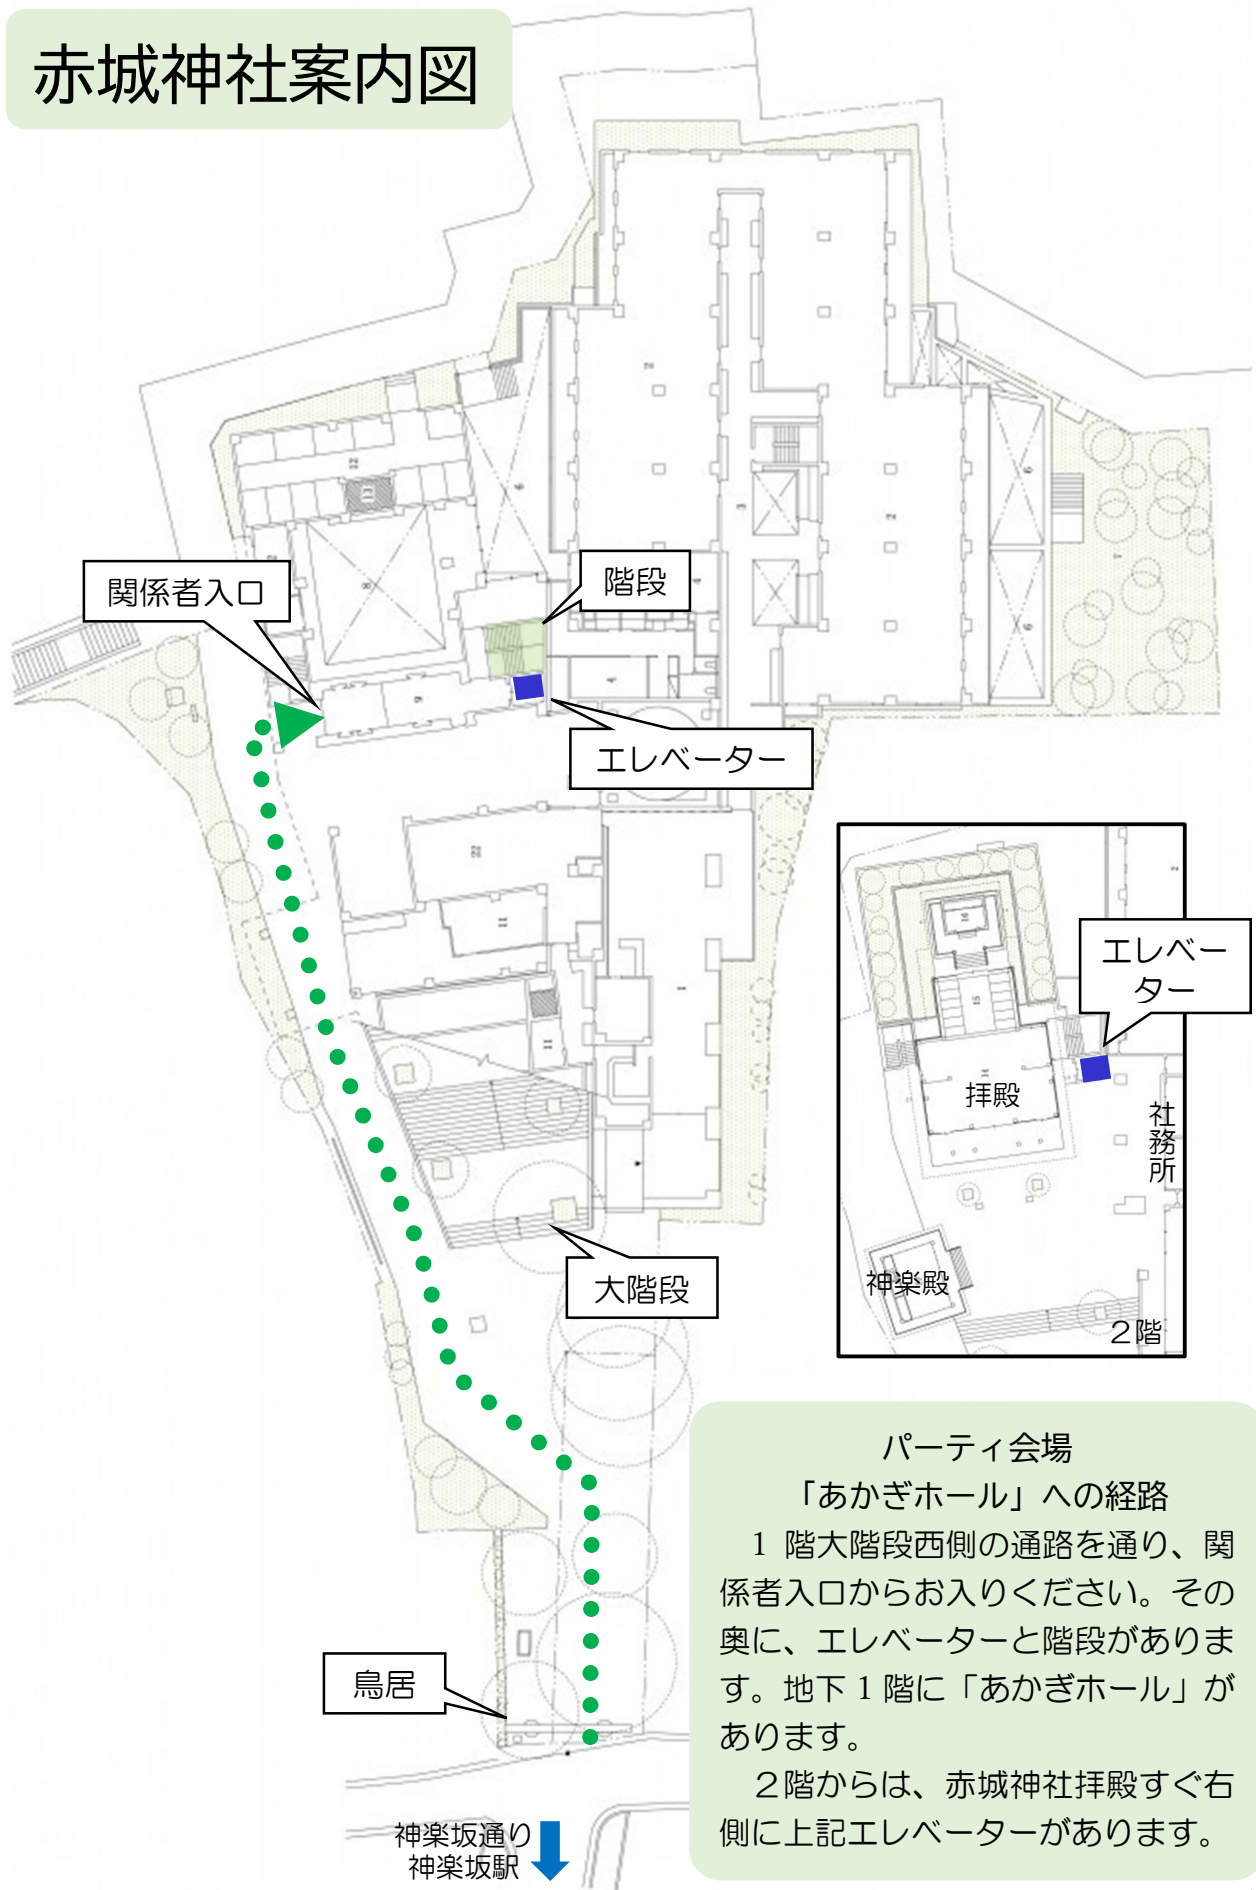

赤城神社案内図

パーティ会場

「あかぎホール」への経路

1階大階段西側の通路を通り、関係者入口からお入りください。その奥に、エレベーターと階段があります。地下1階に「あかぎホール」があります。

2階からは、赤城神社拝殿すぐ右側に上記エレベーターがあります。